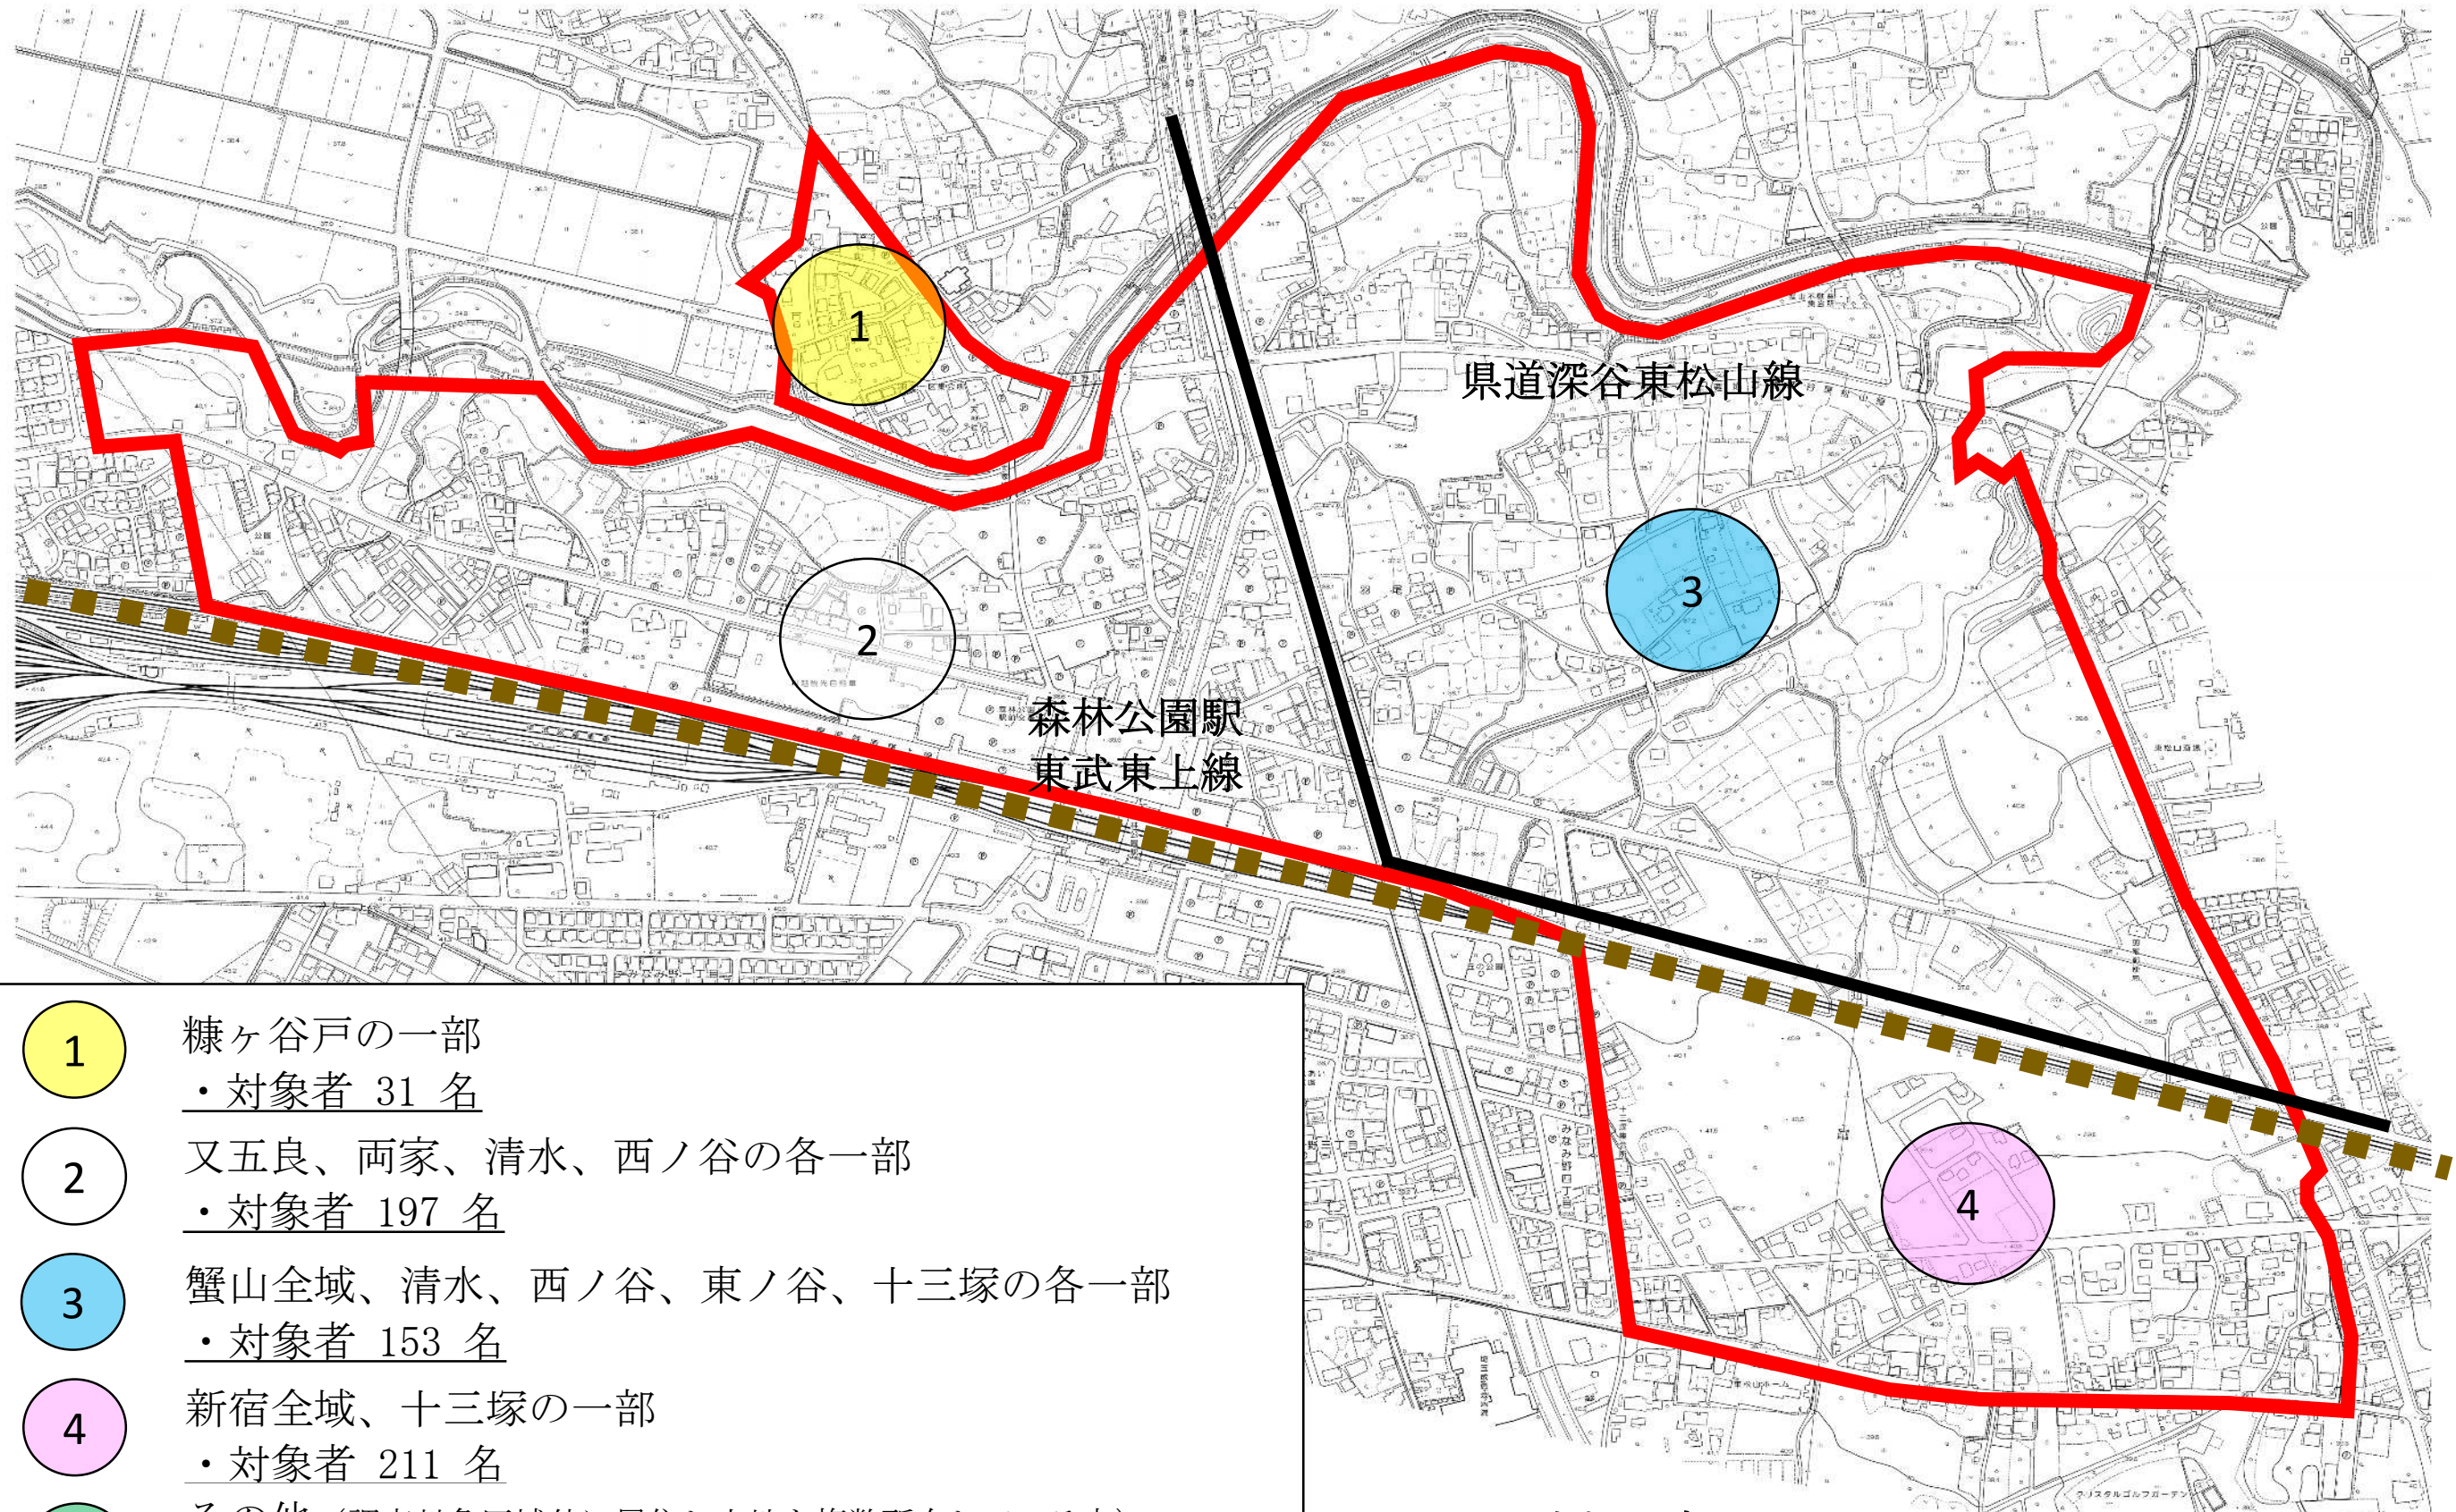

【調査対象区域 エリア別】

至 熊谷市

- ① 糠ヶ谷戸の一部
・対象者 31 名
- ② 又五良、両家、清水、西ノ谷の各一部
・対象者 197 名
- ③ 蟹山全域、清水、西ノ谷、東ノ谷、十三塚の各一部
・対象者 153 名
- ④ 新宿全域、十三塚の一部
・対象者 211 名
- ⑤ その他（調査対象区域外に居住し土地を複数所有している方）
・対象者 16 名