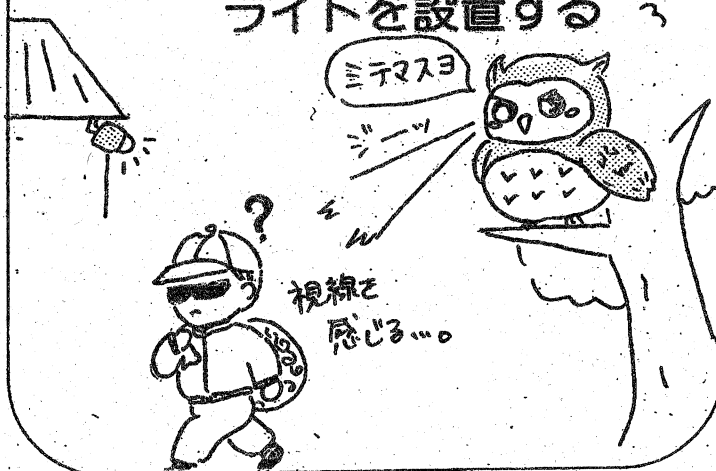

防犯カメラやセンサー

ライトを設置する