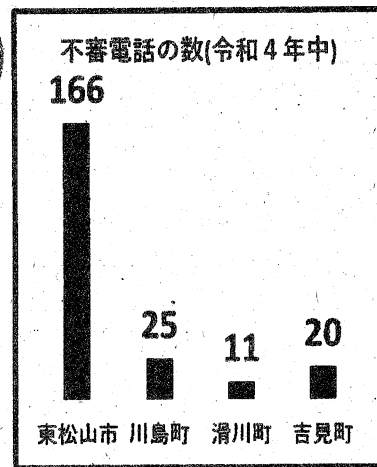

気づいてください。

だれでも だまされやすい!!

わたしも あなたも

東松山警察署から **10** のアンケート!! あなたはどっち?!

- ① 自宅の電話機の留守番電話機能を使ったことがない。(はい/いいえ)
- ② 自宅の電話が鳴ると、誰よりも早く受話器を取れる自信がある。(はい/いいえ)
- ③ 一度話を聞き始めると、相手の話を途中で遮るのはマナー違反。(はい/いいえ)
- ④ 親しい人からの相談は、とりあえず最後まで聞いてみる。(はい/いいえ)
- ⑤ 耳を疑うような話でも、得する内容だと話を聞いてしまう。(はい/いいえ)
- ⑥ すがりつくようお願いされると話を聞いてしまう。(はい/いいえ)
- ⑦ 警察官や弁護士、役人など肩書きがある職業の人の話は信じてしまう。(はい/いいえ)
- ⑧ 誰にも相談せずに、物事を決めることが多い。(はい/いいえ)
- ⑨ テレビや新聞などの事件や事故の話は、どこか他人事。(はい/いいえ)
- ⑩ 自分は、詐欺の被害にあわない自信がある。(はい/いいえ)

※「はい」と答えた数が多い人ほど、詐欺被害にあう可能性が高いです!!

被害の約9割が犯人からの電話に出たことがキッカケ。

在宅中も留守番電話に設定、被害に遭わないために、

犯人からの電話に出ない対策をお願いします!!

留守番電話を上手に活用して、 特殊詐欺被害から自分自身を守りましょう!