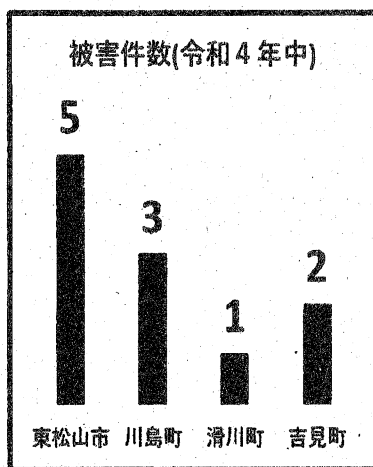

福田駐在所

【犯罪発生状況】	
非侵入盗その他	3件
【人身事故】	
発生2件 負傷者2名	
【物件事数】	
発生11件	

※本文中の発生件数、被害金額等は暫定値です。

気づいてください。

だれでも だまされやすい!!

わたしも あなたも

東松山警察署から **10** のアンケート!! あなたはどっち?!

- ① 自宅の電話機の留守番電話機能を使ったことがない。(はい/いいえ)
- ② 自宅の電話が鳴ると、誰よりも早く受話器を取れる自信がある。(はい/いいえ)
- ③ 一度話を聞き始めると、相手の話を途中で遮るのはマナー違反。(はい/いいえ)
- ④ 親しい人からの相談は、とりあえず最後まで聞いてみる。(はい/いいえ)
- ⑤ 耳を疑うような話でも、得する内容だと話を聞いてしまう。(はい/いいえ)
- ⑥ すがりつくようお願いされると話を聞いてしまう。(はい/いいえ)
- ⑦ 警察官や弁護士、役人など肩書きがある職業の人の話は信じてしまう。(はい/いいえ)
- ⑧ 誰にも相談せずに、物事を決めることが多い。(はい/いいえ)
- ⑨ テレビや新聞などの事件や事故の話は、どこか他人事。(はい/いいえ)
- ⑩ 自分は、詐欺の被害にあわない自信がある。(はい/いいえ)

※「はい」と答えた数が多い人ほど、詐欺被害にあう可能性が高いです!!

被害の約9割が犯人からの電話に出たことがキッカケ。

在宅中も留守番電話に設定、被害に遭わないために、

犯人からの電話に出ない対策をお願いします!!

留守番電話を上手に活用して、 特殊詐欺被害から自分自身を守りましょう!