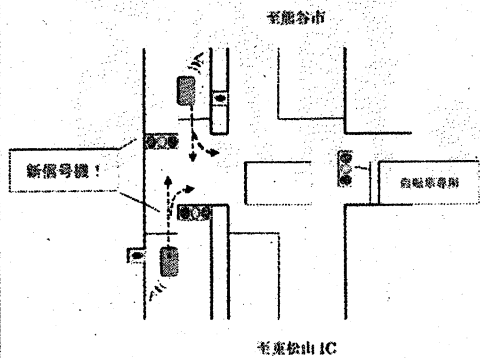

福田交差点に信号機追加

運用開始:令和4年3月16日~
※自転車用信号機と間違わないようご注意ください!

歩車分離式信号機の新規設置

東松山駅西口近くの箭弓神社前交差点が歩車分離式信号機に変わります。

歩車分離式信号機とは、歩行者の横断と車両の通過が交わらないように、青信号のタイミングを分離している信号機のことです。

～発行～
東松山警察署
森林公園駅前交番
0493-56-2807
福田駐在所
0493-56-2224