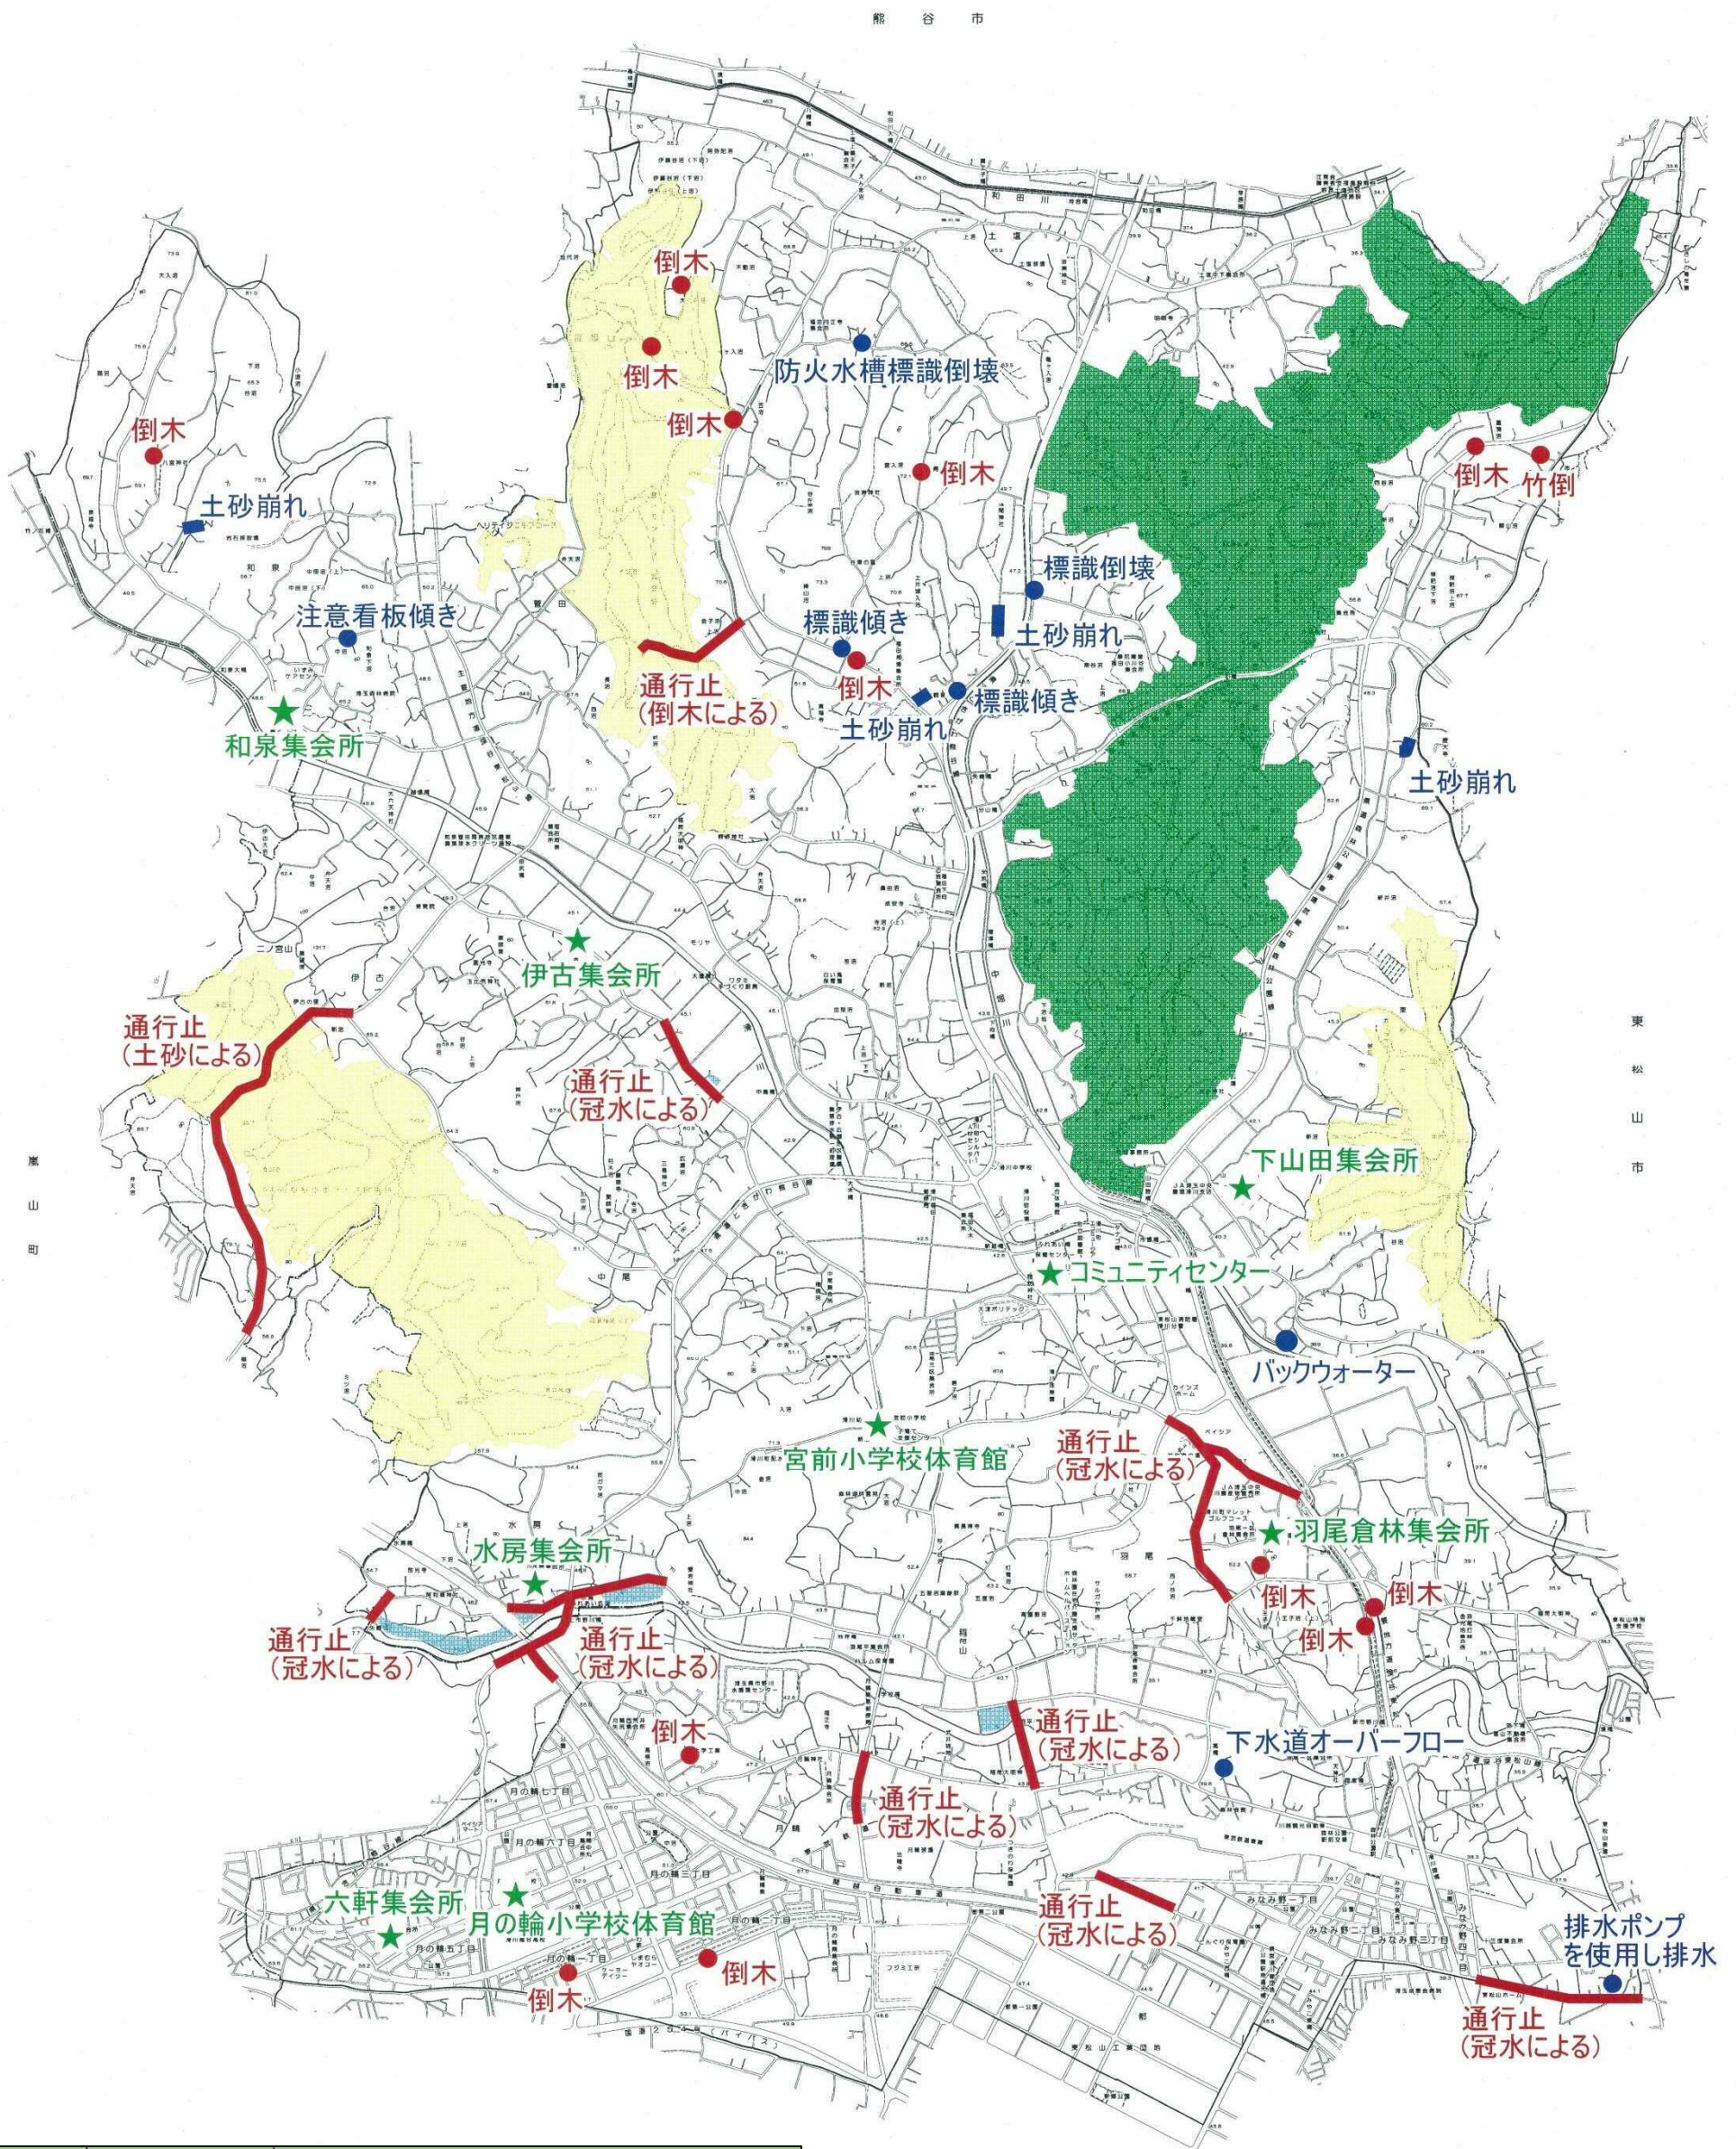

# 令和元年 台風19号の主な被害状況※

※被害状況は役場で確認した箇所のみ掲載しております。

記号	項目	備考
★	避難所等	水房集会所、六軒集会所は自主防災会により開設
■	浸水箇所	役場で対処を講じた箇所(土のう設置等)