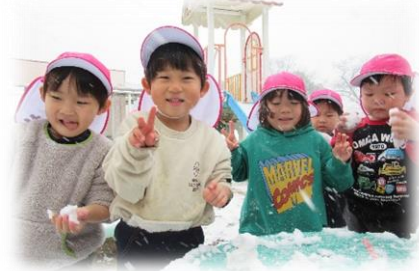

ゆきあそび

2月10日（金）に雪が降りましたね❄️
子供たちは大喜びでお外に飛び出して雪あそびを楽しみました♪

見てみて〜！！

年中組は先生がタライの中に雪を集めてくれました！

辺り一面まっしろ❄️

ゆきだるまつくろ〜!!

寒いよ〜❄️

雪だるまできたよ❄️