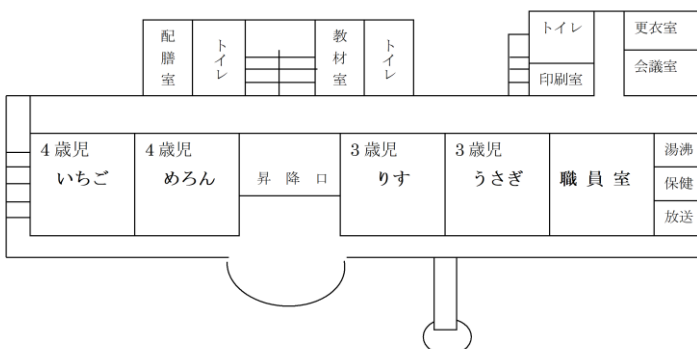

(園長) 笹木 祐子 (副園長) 橋本 直美

(庶務) 森田 耕司

(支援員) 川本めぐみ、大西 洋子、野澤 春奈、木村 美都

(預かり保育・子育て支援) 関 知恵、野口 忍、齋藤 麻衣

松本 純江 (預かり支援)、小梅 聡美 (事務)

(運転手) 関口 廣、新井 美夫、迫田 高義、志賀 義雄

2階

1階