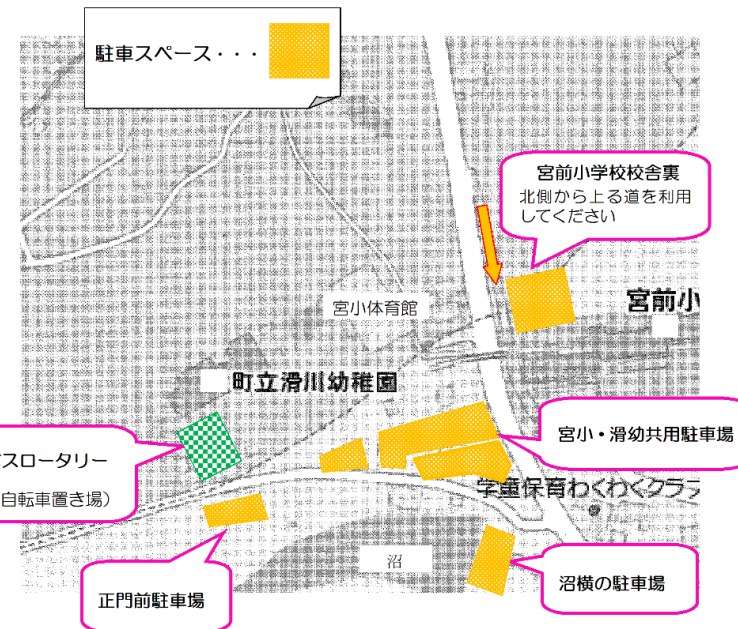

日時 令和5年11月5日(日)
 9時30分～12時
 場所 滑川幼稚園の園庭(雨天時は宮小体育館)

駐車場は台数に限りがあり、混雑が予想されます。送迎、自転車、徒歩での来園にご協力をお願いいたします。やむを得ず、車で来園する場合は上の地図を参考に駐車してください。

♪ 模擬店は千ヶツが必要です♪
 ※未就園児と小学生が対象になります
 ※数に限りがあります

千ヶツは各コーナー100円
 (各ブース横で千ヶツ販売)