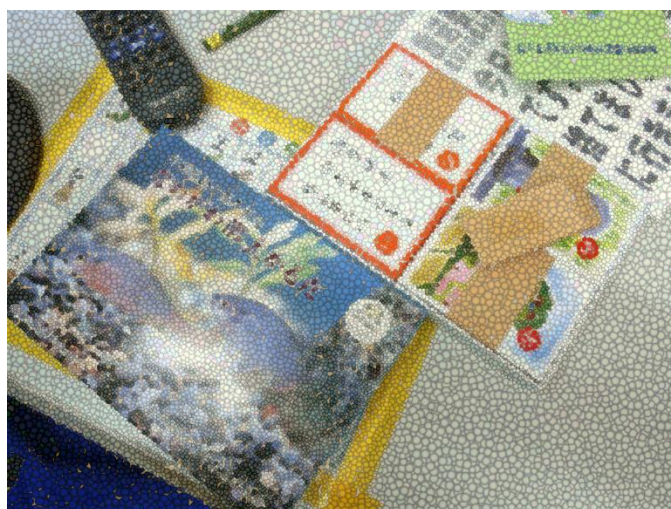

なめがわ郷土かるたの紹介（給食時の放送）

不審者対応避難訓練