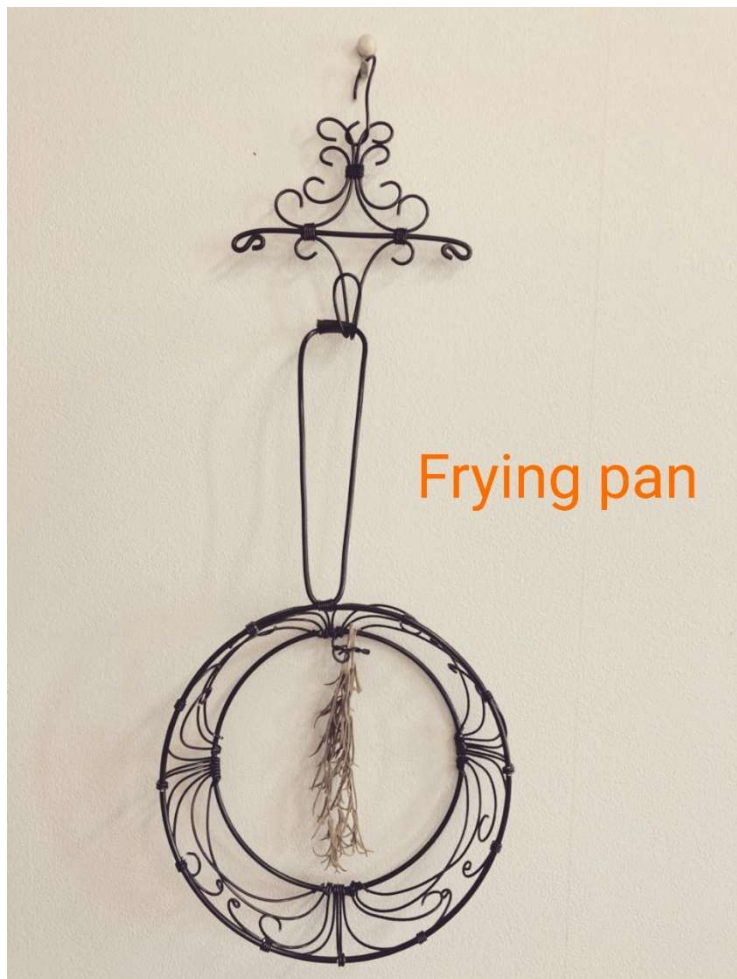

ワイヤークラフトサークル 作品展

スケール
～SWEET HOME～

チャペリーナ

ミニクロックフレーム
～エリーヌ～

森のごちそう
～チェロとチョコ～

フック