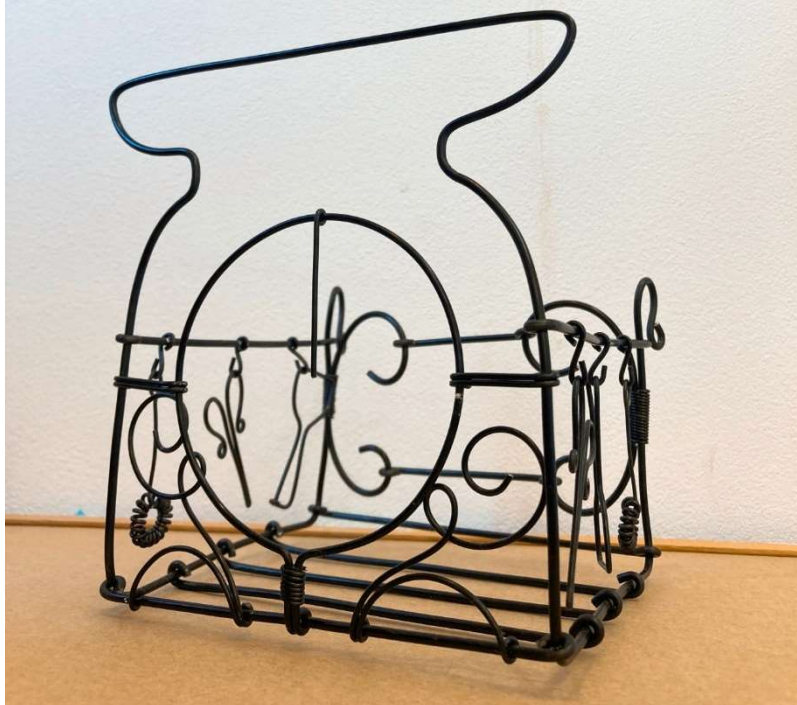

ワイヤークラフトサークル 作品展

スケール
～SWEET HOME～

チャペリーナ

ミニクロックフレーム
～エリーヌ～

森のごちそう
～チェロとチョコ～

フック