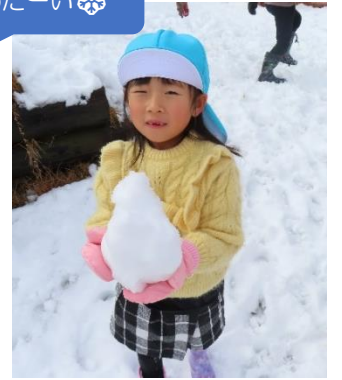

ゆきあそび

前日から降り続いた雪
幼稚園の園庭も真っ白に！！友達と
一緒に雪あそびを楽しみました❄️

よいしょ！よいしょ！
みんなで力合わせて転がすぞ！！

つめたーい❄️

大きな雪だるまと一緒にはいチーズ📷

好きな遊び

氷ができたよ〜！！

年長組はドッジボール🏈

年中組は転がしドッジボール

給食のようす

おひなさまの顔の画用紙に磁石をつけて
顔をつくって遊んでました!!