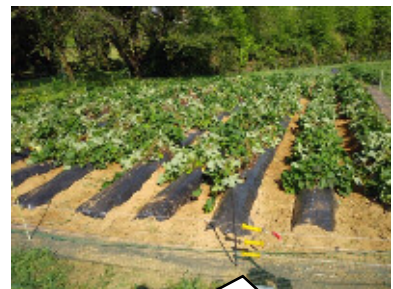

2学期は楽しい行事がたくさんあり、もうすぐ運動会の練習が始まります。保護者の皆様のご協力をどうぞよろしくお願ひいたします。

子育て応援すまいる☆フェア

8月23日、滑川町コミュニティセンターにて行なわれた『子育て応援すまいる☆フェア』に滑川幼稚園も参加しました！

当日は雨にもかかわらず、たくさんの子供たちと保護者の皆さんに足を運んでいただきありがとうございました。個別ブースで幼稚園の様子や入園準備について説明しましたが、参加された方は熱心に話を聞き、質問をしてくださっていました。

夏休み中の幼稚園

猛暑日が続いた今年の夏・・・。さすがの暑さに園庭開放利用者の姿はほとんどなく、園庭は毎日ガラ～んとしていました。

滑中生が幼稚園の庭に植えてくれたひまわり。太陽に向かってすくすくと大きく育ちました！

裏山のサツマイモも緑のつるが生き生きと伸びています！今年も豊作の期待大！？

※9月の行事

日	曜日	内容
2	月	始業式、半日保育、集金袋配布
3	火	給食開始、集金日(8、9月分) 除草作業(いちご・すみれ組)
4	水	P T A役員会
5	木	誕生会、テストメール送信日
6	金	入園前説明会・体験入園
10	火	就学時健診(宮小)
11	水	十五夜だんご作り(年長)
13	金	避難訓練・園児引渡し訓練 十五夜
16	月	敬老の日(休園)
23	月	秋分の日